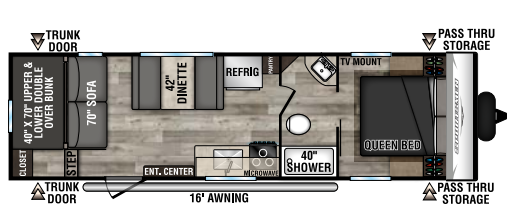

231FKKSE

UWV - 5,300 | Exterior Length - 27' 5" | Sleeps - 4

241RKSE

UWV - 5,500 | Exterior Length - 28' 2" | Sleeps - 5

251RSSE

UWV - 5,420 | Exterior Length - 29' 7" | Sleeps - 6

260BHSE

UWV - 4,700 | Exterior Length - 28' 7" | Sleeps - 9

261BHKSE

UWV - 5,900 | Exterior Length - 31' 7" | Sleeps - 9

270BHSE

UWV - 4,990 | Exterior Length - 31' 5" | Sleeps - 6

271BHKSE

UWV - 5,710 | Exterior Length - 30' 11" | Sleeps - 9

281BHSE UWV - 5,980 | Exterior Length - 32' 7" | Sleeps - 9

301BHKSE UWV - 6,200 | Exterior Length - 32' 10" | Sleeps - 10

2023 SPORTSMEN SE

301DBSE UYW - 6,150 | Exterior Length - 32'10" | Sleeps - 8

303QBSE UYW - 7,550 | Exterior Length - 34'7" | Sleeps - 5

312BHKSE UYW - 7,110 | Exterior Length - 35'9" | Sleeps - 10

332BHKSE UYW - 7,390 | Exterior Length - 37'3" | Sleeps - 10

TOY HAULERS

250THSE - TOY HAULER

UYW - 5,300 | Exterior Length - 29'1" | Sleeps - 6

270THSE - TOY HAULER

UYW - 5,400 | Exterior Length - 30'10" | Sleeps - 6