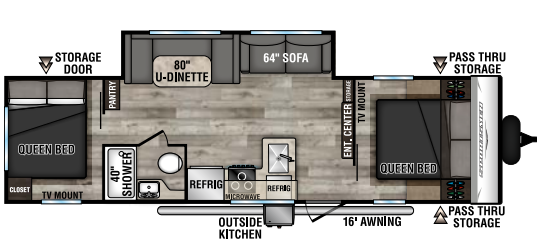

2023 SPORTSMEN SE

301DBSE UYW - 6,150 | Exterior Length - 32'10" | Sleeps - 8