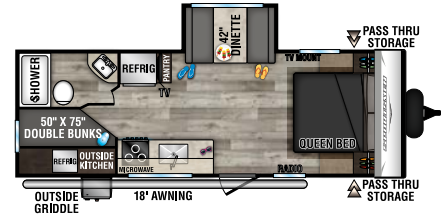

231FKKSE

UWV - 5,300 | Exterior Length - 27' 5" | Sleeps - 4

241RKSE

UWV - 5,500 | Exterior Length - 28' 2" | Sleeps - 5

251RSSE

UWV - 5,420 | Exterior Length - 29' 7" | Sleeps - 6

260BHSE

UWV - 4,700 | Exterior Length - 28' 7" | Sleeps - 9

261BHKSE

UWV - 5,900 | Exterior Length - 31' 7" | Sleeps - 9

270BHSE

UWV - 4,990 | Exterior Length - 31' 5" | Sleeps - 6

271BHKSE

UWV - 5,710 | Exterior Length - 30' 11" | Sleeps - 9

281BHSE UWV - 5,980 | Exterior Length - 32' 7" | Sleeps - 9

332BHKSE UYW - 7,390 | Exterior Length - 37'3" | Sleeps - 10

TOY HAULERS

250THSE - TOY HAULER

UYW - 5,300 | Exterior Length - 29'1" | Sleeps - 6

270THSE - TOY HAULER

UYW - 5,400 | Exterior Length - 30'10" | Sleeps - 6