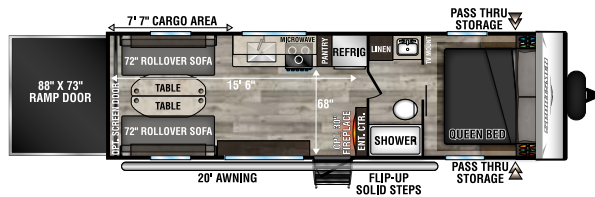

301BHKSE UWV - 6,200 | Exterior Length - 32' 10" | Sleeps - 10

2023 SPORTSMEN SE

301DBSE UYW - 6,150 | Exterior Length - 32'10" | Sleeps - 8

303QBSE UYW - 7,550 | Exterior Length - 34'7" | Sleeps - 5

312BHKSE UYW - 7,110 | Exterior Length - 35'9" | Sleeps - 10

332BHKSE UYW - 7,390 | Exterior Length - 37'3" | Sleeps - 10

TOY HAULERS

250THSE - TOY HAULER

UYW - 5,300 | Exterior Length - 29'1" | Sleeps - 6

270THSE - TOY HAULER

UYW - 5,400 | Exterior Length - 30'10" | Sleeps - 6