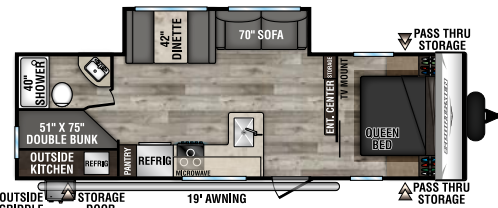

231FKKSE

UWV - 5,300 | Exterior Length - 27' 5" | Sleeps - 4

241RKSE

UWV - 5,500 | Exterior Length - 28' 2" | Sleeps - 5

251RSSE

UWV - 5,420 | Exterior Length - 29' 7" | Sleeps - 6

260BHSE

UWV - 4,700 | Exterior Length - 28' 7" | Sleeps - 9

261BHKSE

UWV - 5,900 | Exterior Length - 31' 7" | Sleeps - 9

270BHSE

UWV - 4,990 | Exterior Length - 31' 5" | Sleeps - 6

271BHKSE

UWV - 5,710 | Exterior Length - 30' 11" | Sleeps - 9

281BHSE UWV - 5,980 | Exterior Length - 32' 7" | Sleeps - 9

332BHKSE UYW - 7,390 | Exterior Length - 37'3" | Sleeps - 10

TOY HAULERS

250THSE - TOY HAULER

UYW - 5,300 | Exterior Length - 29'1" | Sleeps - 6

270THSE - TOY HAULER

UYW - 5,400 | Exterior Length - 30'10" | Sleeps - 6