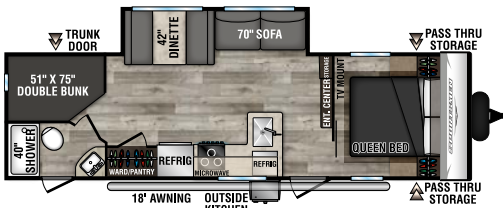

231FKKSE

UWV - 5,300 | Exterior Length - 27' 5" | Sleeps - 4

241RKSE

UWV - 5,500 | Exterior Length - 28' 2" | Sleeps - 5

251RSSE

UWV - 5,420 | Exterior Length - 29' 7" | Sleeps - 6

260BHSE

UWV - 4,700 | Exterior Length - 28' 7" | Sleeps - 9

261BHKSE

UWV - 5,900 | Exterior Length - 31' 7" | Sleeps - 9

270BHSE

UWV - 4,990 | Exterior Length - 31' 5" | Sleeps - 6

271BHKSE

UWV - 5,710 | Exterior Length - 30' 11" | Sleeps - 9

281BHSE UWV - 5,980 | Exterior Length - 32' 7" | Sleeps - 9

332BHKSE UYW - 7,390 | Exterior Length - 37'3" | Sleeps - 10

TOY HAULERS

250THSE - TOY HAULER

UYW - 5,300 | Exterior Length - 29'1" | Sleeps - 6

270THSE - TOY HAULER

UYW - 5,400 | Exterior Length - 30'10" | Sleeps - 6