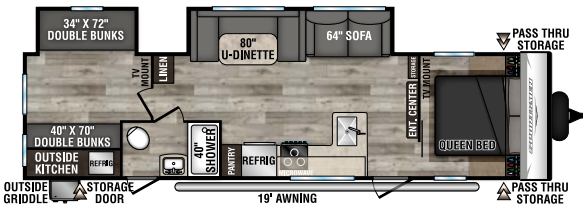

261BHKSE

UWV - 5,900 | Exterior Length - 31' 7" | Sleeps - 9

270BHSE

UWV - 4,990 | Exterior Length - 31' 5" | Sleeps - 6

271BHKSE

UWV - 5,710 | Exterior Length - 30' 11" | Sleeps - 9

281BHSE UWV - 5,980 | Exterior Length - 32' 7" | Sleeps - 9

301BHKSE UWV - 6,200 | Exterior Length - 32' 10" | Sleeps - 10

2023 SPORTSMEN SE

301DBSE UYW - 6,150 | Exterior Length - 32'10" | Sleeps - 8

303QBSE UYW - 7,550 | Exterior Length - 34'7" | Sleeps - 5

312BHKSE UYW - 7,110 | Exterior Length - 35'9" | Sleeps - 10

332BHKSE UYW - 7,390 | Exterior Length - 37'3" | Sleeps - 10

TOY HAULERS

250THSE - TOY HAULER

UYW - 5,300 | Exterior Length - 29'1" | Sleeps - 6

270THSE - TOY HAULER

UYW - 5,400 | Exterior Length - 30'10" | Sleeps - 6