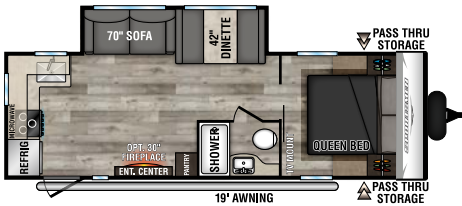

231FKKSE

UWV - 5,300 | Exterior Length - 27' 5" | Sleeps - 4

241RKSE

UWV - 5,500 | Exterior Length - 28' 2" | Sleeps - 5

251RSSE

UWV - 5,420 | Exterior Length - 29' 7" | Sleeps - 6

260BHSE

UWV - 4,700 | Exterior Length - 28' 7" | Sleeps - 9

261BHKSE

UWV - 5,900 | Exterior Length - 31' 7" | Sleeps - 9

270BHSE

UWV - 4,990 | Exterior Length - 31' 5" | Sleeps - 6

271BHKSE

UWV - 5,710 | Exterior Length - 30' 11" | Sleeps - 9

281BHSE UWV - 5,980 | Exterior Length - 32' 7" | Sleeps - 9

332BHKSE UYW - 7,390 | Exterior Length - 37'3" | Sleeps - 10

TOY HAULERS

250THSE - TOY HAULER

UYW - 5,300 | Exterior Length - 29'1" | Sleeps - 6

270THSE - TOY HAULER

UYW - 5,400 | Exterior Length - 30'10" | Sleeps - 6