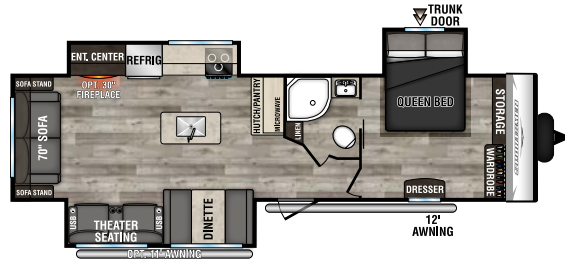

261BHKSE

UWV - 5,900 | Exterior Length - 31' 7" | Sleeps - 9

270BHSE

UWV - 4,990 | Exterior Length - 31' 5" | Sleeps - 6

271BHKSE

UWV - 5,710 | Exterior Length - 30' 11" | Sleeps - 9

281BHSE UWV - 5,980 | Exterior Length - 32' 7" | Sleeps - 9

301BHKSE UWV - 6,200 | Exterior Length - 32' 10" | Sleeps - 10

2023 SPORTSMEN SE

301DBSE UYW - 6,150 | Exterior Length - 32'10" | Sleeps - 8

303QBSE UYW - 7,550 | Exterior Length - 34'7" | Sleeps - 5

312BHKSE UYW - 7,110 | Exterior Length - 35'9" | Sleeps - 10

332BHKSE UYW - 7,390 | Exterior Length - 37'3" | Sleeps - 10

TOY HAULERS

250THSE - TOY HAULER

UYW - 5,300 | Exterior Length - 29'1" | Sleeps - 6

270THSE - TOY HAULER

UYW - 5,400 | Exterior Length - 30'10" | Sleeps - 6