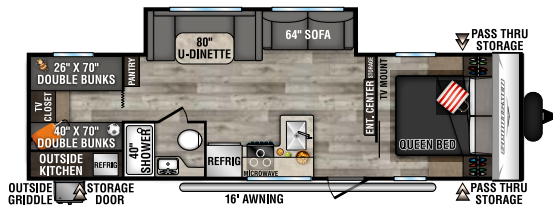

261BHKSE

UWV - 5,900 | Exterior Length - 31' 7" | Sleeps - 9

270BHSE

UWV - 4,990 | Exterior Length - 31' 5" | Sleeps - 6

271BHKSE

UWV - 5,710 | Exterior Length - 30' 11" | Sleeps - 9

281BHSE UWV - 5,980 | Exterior Length - 32' 7" | Sleeps - 9

301BHKSE UWV - 6,200 | Exterior Length - 32' 10" | Sleeps - 10

2023 SPORTSMEN SE

301DBSE UYW - 6,150 | Exterior Length - 32'10" | Sleeps - 8

303QBSE UYW - 7,550 | Exterior Length - 34'7" | Sleeps - 5

312BHKSE UYW - 7,110 | Exterior Length - 35'9" | Sleeps - 10

332BHKSE UYW - 7,390 | Exterior Length - 37'3" | Sleeps - 10

TOY HAULERS

250THSE - TOY HAULER

UYW - 5,300 | Exterior Length - 29'1" | Sleeps - 6

270THSE - TOY HAULER

UYW - 5,400 | Exterior Length - 30'10" | Sleeps - 6