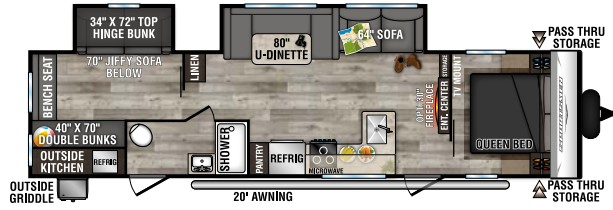

261BHKSE

UWV - 5,900 | Exterior Length - 31' 7" | Sleeps - 9

270BHSE

UWV - 4,990 | Exterior Length - 31' 5" | Sleeps - 6

271BHKSE

UWV - 5,710 | Exterior Length - 30' 11" | Sleeps - 9

281BHSE UWV - 5,980 | Exterior Length - 32' 7" | Sleeps - 9

301BHKSE UWV - 6,200 | Exterior Length - 32' 10" | Sleeps - 10

2023 SPORTSMEN SE

301DBSE UYW - 6,150 | Exterior Length - 32'10" | Sleeps - 8

303QBSE UYW - 7,550 | Exterior Length - 34'7" | Sleeps - 5

312BHKSE UYW - 7,110 | Exterior Length - 35'9" | Sleeps - 10

332BHKSE UYW - 7,390 | Exterior Length - 37'3" | Sleeps - 10

TOY HAULERS

250THSE - TOY HAULER

UYW - 5,300 | Exterior Length - 29'1" | Sleeps - 6

270THSE - TOY HAULER

UYW - 5,400 | Exterior Length - 30'10" | Sleeps - 6