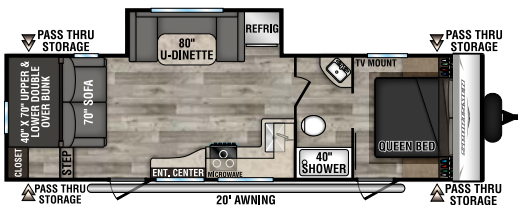

261BHKSE

UWV - 5,900 | Exterior Length - 31' 7" | Sleeps - 9

270BHSE

UWV - 4,990 | Exterior Length - 31' 5" | Sleeps - 6

271BHKSE

UWV - 5,710 | Exterior Length - 30' 11" | Sleeps - 9

281BHSE UWV - 5,980 | Exterior Length - 32' 7" | Sleeps - 9

332BHKSE UYW - 7,390 | Exterior Length - 37'3" | Sleeps - 10

TOY HAULERS

250THSE - TOY HAULER

UYW - 5,300 | Exterior Length - 29'1" | Sleeps - 6

270THSE - TOY HAULER

UYW - 5,400 | Exterior Length - 30'10" | Sleeps - 6