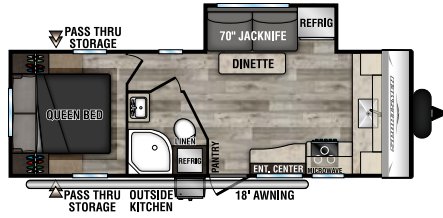

231BHKSE

UWV - 4,860 | Exterior Length - 26' 5" | Sleeps - 7