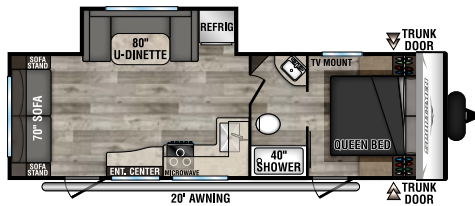

231FKKSE

UWV - 5,300 | Exterior Length - 27' 5" | Sleeps - 4

241RKSE

UWV - 5,500 | Exterior Length - 28' 2" | Sleeps - 5

251RSSE

UWV - 5,420 | Exterior Length - 29' 7" | Sleeps - 6

260BHSE

UWV - 4,700 | Exterior Length - 28' 7" | Sleeps - 9

261BHKSE

UWV - 5,900 | Exterior Length - 31' 7" | Sleeps - 9

270BHSE

UWV - 4,990 | Exterior Length - 31' 5" | Sleeps - 6

271BHKSE

UWV - 5,710 | Exterior Length - 30' 11" | Sleeps - 9

281BHSE UWV - 5,980 | Exterior Length - 32' 7" | Sleeps - 9

332BHKSE UYW - 7,390 | Exterior Length - 37'3" | Sleeps - 10

TOY HAULERS

250THSE - TOY HAULER

UYW - 5,300 | Exterior Length - 29'1" | Sleeps - 6

270THSE - TOY HAULER

UYW - 5,400 | Exterior Length - 30'10" | Sleeps - 6