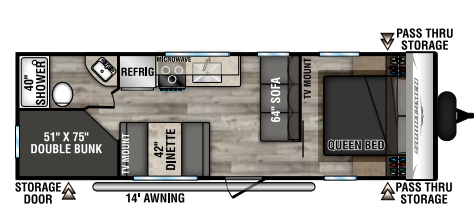

231FKKSE

UWV - 5,300 | Exterior Length - 27' 5" | Sleeps - 4

241RKSE

UWV - 5,500 | Exterior Length - 28' 2" | Sleeps - 5

251RSSE

UWV - 5,420 | Exterior Length - 29' 7" | Sleeps - 6

260BHSE

UWV - 4,700 | Exterior Length - 28' 7" | Sleeps - 9

261BHKSE

UWV - 5,900 | Exterior Length - 31' 7" | Sleeps - 9

270BHSE

UWV - 4,990 | Exterior Length - 31' 5" | Sleeps - 6

271BHKSE

UWV - 5,710 | Exterior Length - 30' 11" | Sleeps - 9

281BHSE UWV - 5,980 | Exterior Length - 32' 7" | Sleeps - 9

332BHKSE UYW - 7,390 | Exterior Length - 37'3" | Sleeps - 10

TOY HAULERS

250THSE - TOY HAULER

UYW - 5,300 | Exterior Length - 29'1" | Sleeps - 6

270THSE - TOY HAULER

UYW - 5,400 | Exterior Length - 30'10" | Sleeps - 6